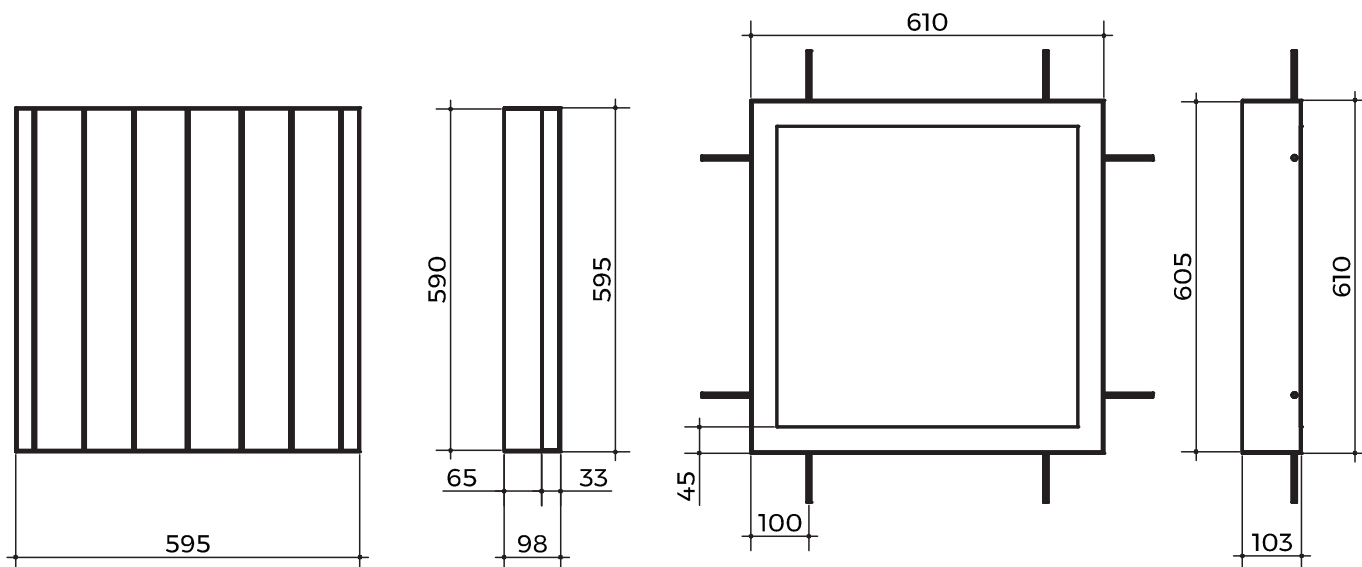

BEPRO

www.bepro-doo.com

TEHNIČKI LIST

Certified Quality Management System
ISO 9001 : 2015
Certificate Registration No. : 44 100 23430124

SKRIVENI POKLOPAC 60x60 cm

| | |
|---------------------------|---|
| IZGLED | Poklopac izrađen od toplo cinčanog lima. |
| NAMJENA | Primjenjuje se kod izrade šahtova. |
| MATERIJAL | Željezo. |
| ROK UPOTREBE | Neograničen. |
| PREVOZ | Ne spada u materije opasne za prevoz po putevima i željeznicama. |
| MJERE SIGURNOSTI | Nije štetno. |
| KONTROLA KVALITETA | Proizvod je pod konstantnim internim nadzorom kontrole kvaliteta firme BEPRO d.o.o. |
| DIMENZIJE | mm |