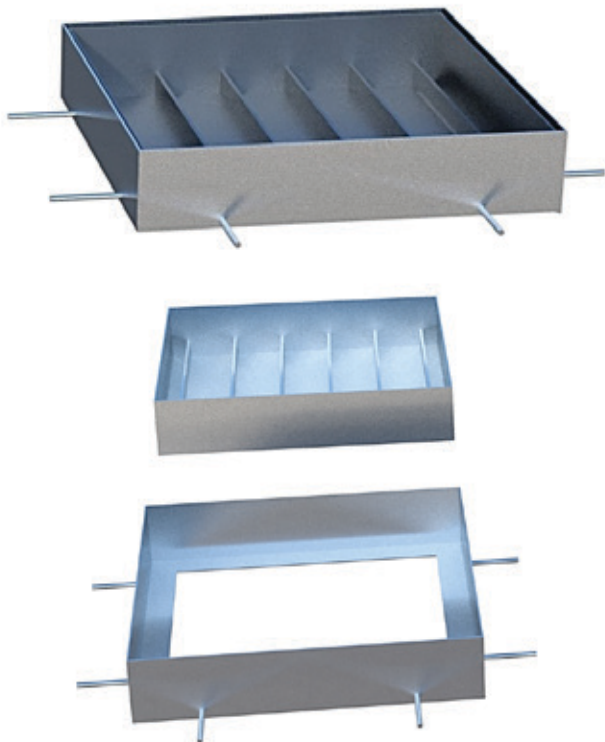

BEPRO

www.bepro-doo.com

TEHNIČKI LIST

Certified Quality Management System
ISO 9001 : 2015
Certificate Registration No. : 44 100 23430124

SKRIVENI POKLOPAC 60x60 cm

| | |
|---------------------------|---|
| IZGLED | Poklopac izrađen od toplo cinčanog lima. |
| NAMJENA | Primjenjuje se kod izrade šahtova. |
| MATERIJAL | Željezo. |
| ROK UPOTREBE | Neograničen. |
| PREVOZ | Ne spada u materije opasne za prevoz po putevima i željeznicama. |
| MJERE SIGURNOSTI | Nije štetno. |
| KONTROLA KVALITETA | Proizvod je pod konstantnim internim nadzorom kontrole kvaliteta firme BEPRO d.o.o. |
| DIMENZIJE | mm |